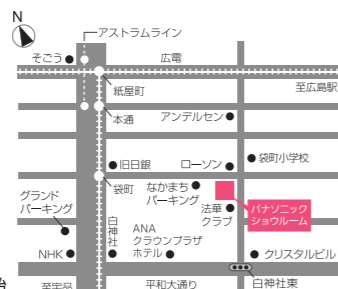

当日は混雑が予想されますので公共交通機関でお越しください

会場 パナソニック ショールーム 広島

0570-087-118

パナソニック 広島 検索

sumai.panasonic.jp/sr/hiroshima/

〒730-8577 広島市中区中町7-1 パナソニック広島中町ビル2F
開館時間:10:00~17:00 休館日:水(但し、祝日は開館)、GW、夏季、年末年始